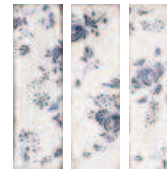

0236
Crt. Gold Stripe S/3
9x30,5 - 4"x12"

0222
Crt. Rombi Cold
26x28 - 10¼"x11"

0223
Crt. Rombi Warm
26x28 - 10¼"x11"

7x4 cm - 2¾"x1¼"

0224
Crt. Majolica Blu S/3
9x30,5 - 4"x12"

0225
Crt. Majolica Verde S/3
9x30,5 - 4"x12"